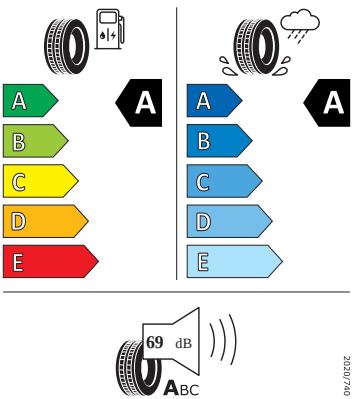

## Energetické štítky pneumatik

- Kumho 235/55 R19

- Kumho 255/50 R19

- Hankook 255/50 R19

Hankook

1027790

255/50R19 103 T

C1