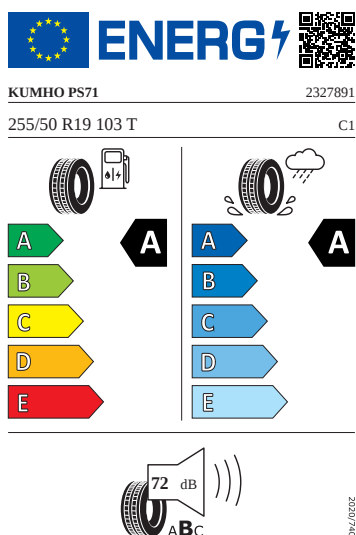

## Energetické štítky pneumatik

- Kumho 235/55 R19

- Kumho 255/50 R19

- Hankook 255/50 R19

Hankook

1027790

255/50R19 103 T

C1