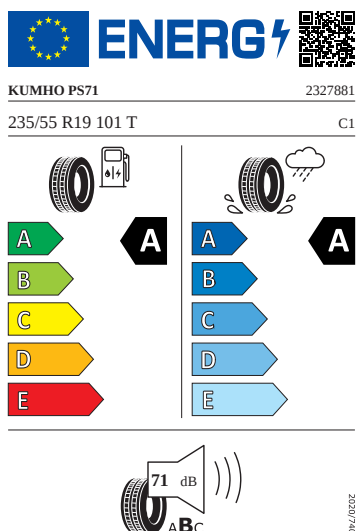

- Loketní opěra vzadu
- Bederní opěra předních sedadel

Vnější výbava

- Střešní nosič - stříbrný
- Vnější zpětná zrcátka, el. stavitelná a sklopná, vyhřívaná, automaticky odclonitelné na straně řidiče
- Parkovací senzory vpředu a vzadu
- Tažné zařízení el. odjistitelné

Vnitřní vybavení

- Vyhřívaný multifunkční kožený volant

Energetické štítky pneumatik

- Kumho 235/55 R19