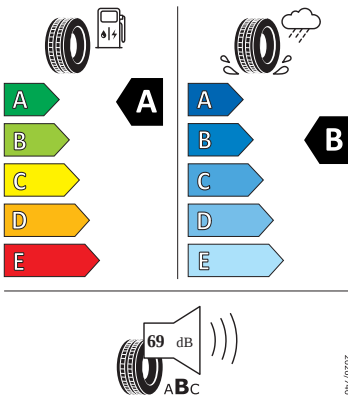

## Energetické štítky pneumatik

- Continental 205/55 R17

Continental 0358161

205/55 R 17 91 V C1

- Goodyear 205/55 R17

GOODYEAR 546612

205/55R17 91 V C1

- Michelin 205/55 R17