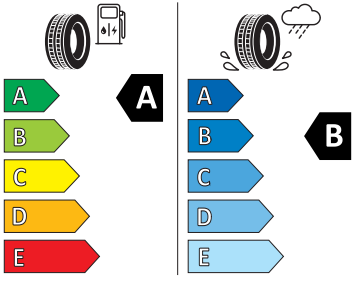

MICHELIN

069790

205/55R17 91 V

C1

2020/740