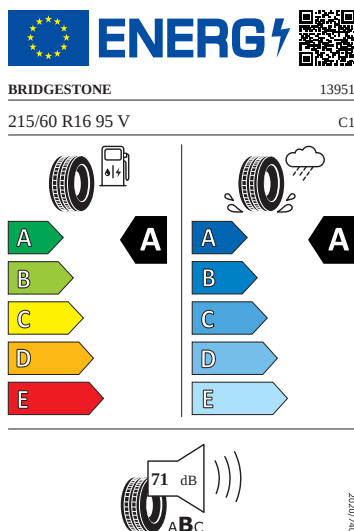

Ostatní

- Sada nářadí
- Dva klíče dálkového centrálního zamykání

Vnitřní vybavení

- Multifunkční kožený vyhřívaný volant s pádly

Energetické štítky pneumatik

- Bridgestone 215/60 R16

- Continental 215/60 R16